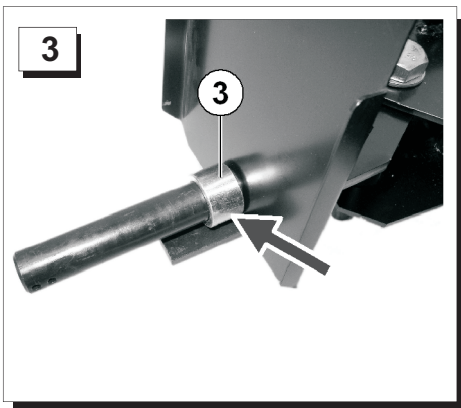

ca. 42 x 85 x 30 cm
	ca. 18 kg
	85 cm

- 3 1x Ø25,5 x Ø35 x 21,5
- 4 1x Ø25 x 35 x 1
- 5 1x Ø4