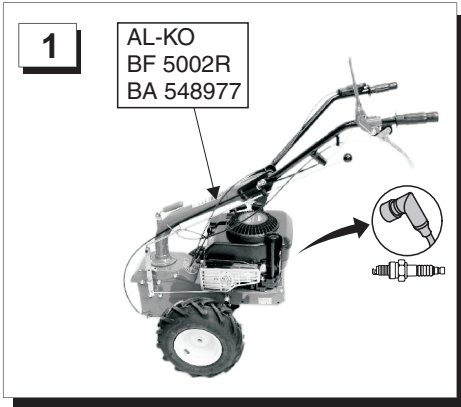

ca. 42 x 85 x 30 cm
	ca. 18 kg
	85 cm

- 3 1x Ø25,5 x Ø35 x 21,5
- 4 1x Ø25 x 35 x 1
- 5 1x Ø4