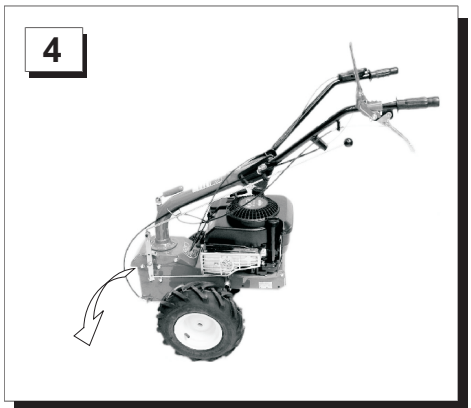

ca. 42 x 85 x 30 cm
	ca. 18 kg
	85 cm

- 3 1x Ø25,5 x Ø35 x 21,5
- 4 1x Ø25 x 35 x 1
- 5 1x Ø4