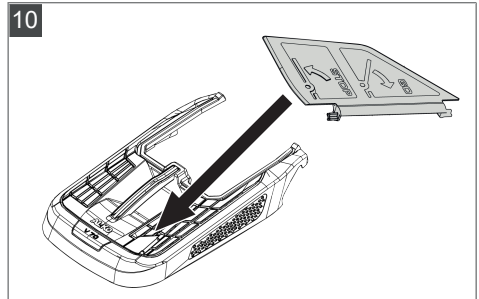

08

09

10

11

12

	4211 Li P Art.-Nr. 127624 	4611 Li SP Art.-Nr. 127625
	42 cm	46 cm
	2,5 cm – 7,5 cm	3 cm – 8 cm
	LpA = 79,9 dB(A)	LpA = 80 dB(A)
	LwA = 91,4 dB(A)	LwA = 90,4 dB(A)
	$a_{hv} < 2,5 \text{ m/s}^2$ [K = 1,5 m/s ²]	
	23,7 kg	31,2 kg
	65 l	70 l
	IPX1	
	-	X
	max. 3200 min ⁻¹	max. 2900 min ⁻¹