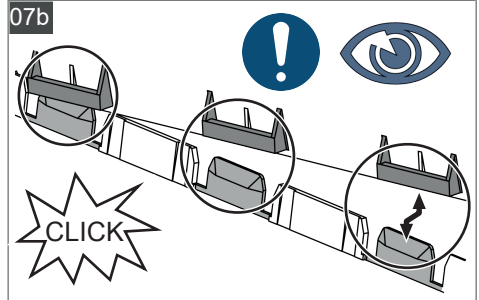

08

09

10

11

12

	4211 Li P Art.-Nr. 127624 	4611 Li SP Art.-Nr. 127625
	42 cm	46 cm
	2,5 cm – 7,5 cm	3 cm – 8 cm
	LpA = 79,9 dB(A)	LpA = 80 dB(A)
	LwA = 91,4 dB(A)	LwA = 90,4 dB(A)
	$a_{hv} < 2,5 \text{ m/s}^2$ [K = 1,5 m/s ²]	
	23,7 kg	31,2 kg
	65 l	70 l
	IPX1	
	-	X
	max. 3200 min ⁻¹	max. 2900 min ⁻¹