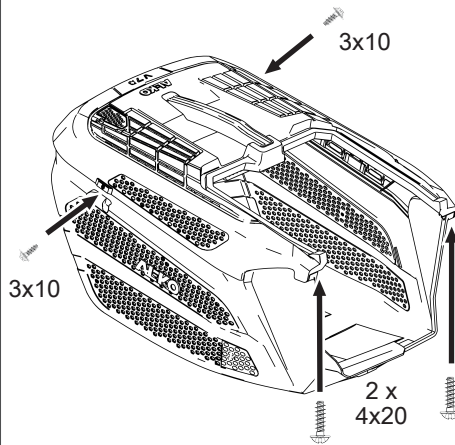

08

09

10

11

12

	4211 Li P Art.-Nr. 127624 	4611 Li SP Art.-Nr. 127625
	42 cm	46 cm
	2,5 cm – 7,5 cm	3 cm – 8 cm
	LpA = 79,9 dB(A)	LpA = 80 dB(A)
	LwA = 91,4 dB(A)	LwA = 90,4 dB(A)
	$a_{hv} < 2,5 \text{ m/s}^2$ [K = 1,5 m/s ²]	
	23,7 kg	31,2 kg
	65 l	70 l
	IPX1	
	-	X
	max. 3200 min ⁻¹	max. 2900 min ⁻¹