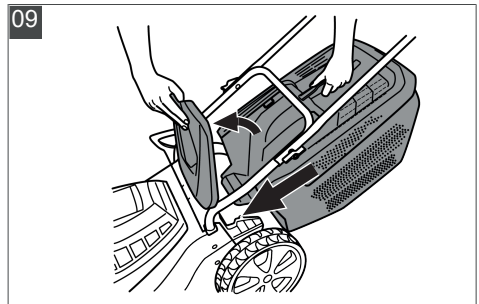

08

09

10

11

12

	4211 Li P Art.-Nr. 127624 	4611 Li SP Art.-Nr. 127625
	42 cm	46 cm
	2,5 cm – 7,5 cm	3 cm – 8 cm
	LpA = 79,9 dB(A)	LpA = 80 dB(A)
	LwA = 91,4 dB(A)	LwA = 90,4 dB(A)
	$a_{hv} < 2,5 \text{ m/s}^2$ [K = 1,5 m/s ²]	
	23,7 kg	31,2 kg
	65 l	70 l
	IPX1	
	-	X
	max. 3200 min ⁻¹	max. 2900 min ⁻¹