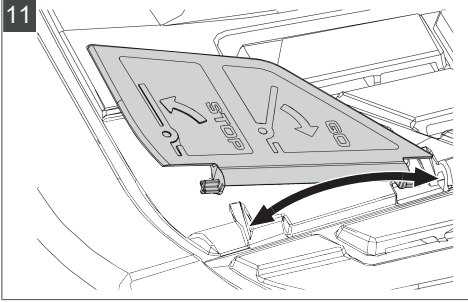

08

09

10

11

12

	4211 Li P Art.-Nr. 127624 	4611 Li SP Art.-Nr. 127625
	42 cm	46 cm
	2,5 cm – 7,5 cm	3 cm – 8 cm
	LpA = 79,9 dB(A)	LpA = 80 dB(A)
	LwA = 91,4 dB(A)	LwA = 90,4 dB(A)
	$a_{hv} < 2,5 \text{ m/s}^2$ [K = 1,5 m/s ²]	
	23,7 kg	31,2 kg
	65 l	70 l
	IPX1	
	-	X
	max. 3200 min ⁻¹	max. 2900 min ⁻¹