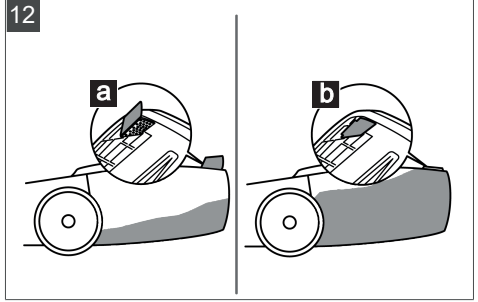

08

09

10

11

12

	4211 Li P Art.-Nr. 127624 	4611 Li SP Art.-Nr. 127625
	42 cm	46 cm
	2,5 cm – 7,5 cm	3 cm – 8 cm
	LpA = 79,9 dB(A)	LpA = 80 dB(A)
	LwA = 91,4 dB(A)	LwA = 90,4 dB(A)
	$a_{hv} < 2,5 \text{ m/s}^2$ [K = 1,5 m/s ²]	
	23,7 kg	31,2 kg
	65 l	70 l
	IPX1	
	-	X
	max. 3200 min ⁻¹	max. 2900 min ⁻¹