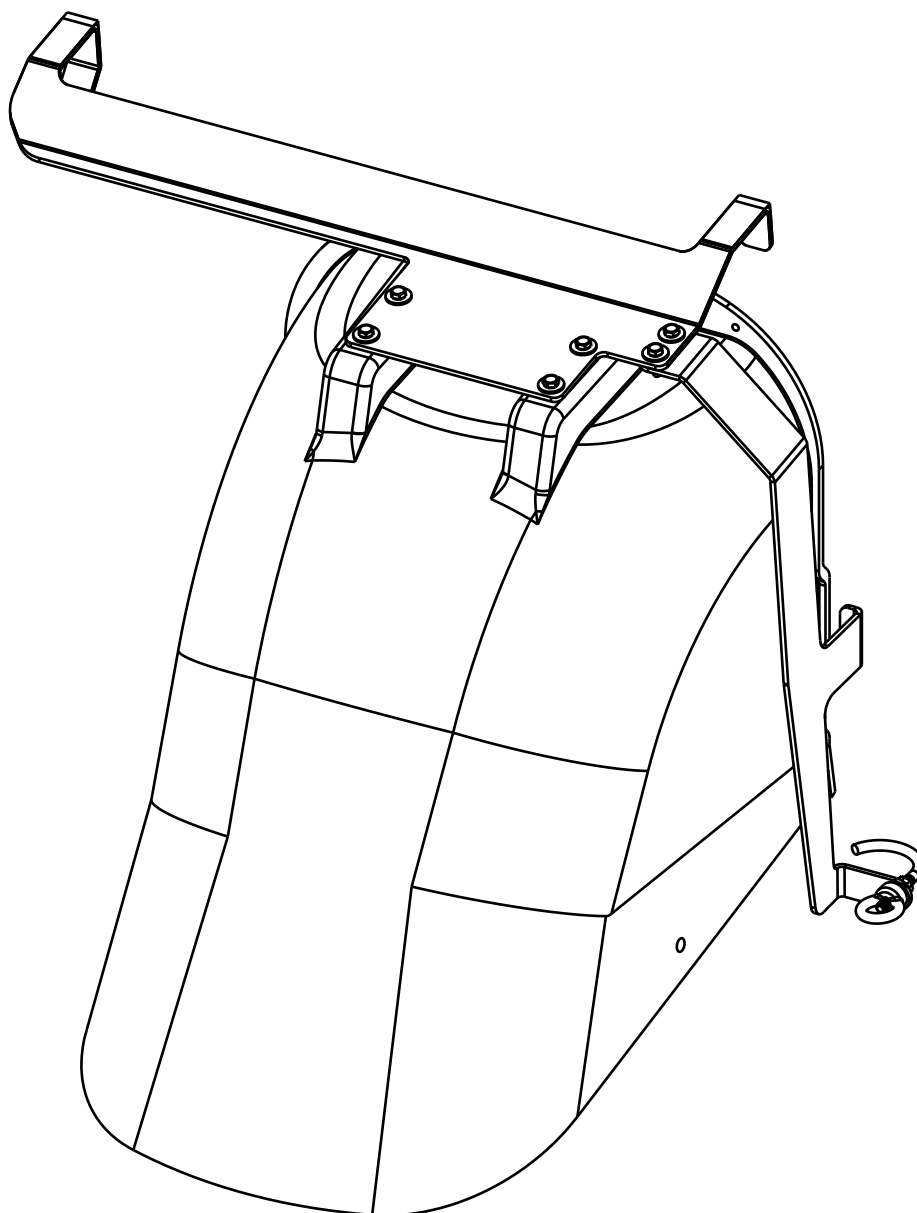

Montageanleitung Schwadablage R7

Assembly instruction grass deflector R7

DE
EN

TR 066

enthält / includes:

1x

1x

1x

1x

6x

M5x16

10x

Ø 5,3

6x

M5

1x