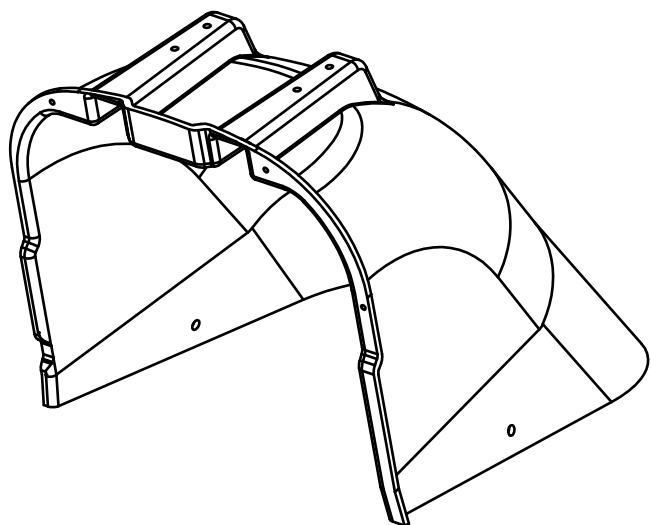

Montageanleitung Schwadablage R7

Assembly instruction grass deflector R7

DE
EN

TR 066

enthält / includes:

1x

1x

1x

1x

6x

M5x16

10x

Ø 5,3

6x

M5

1x